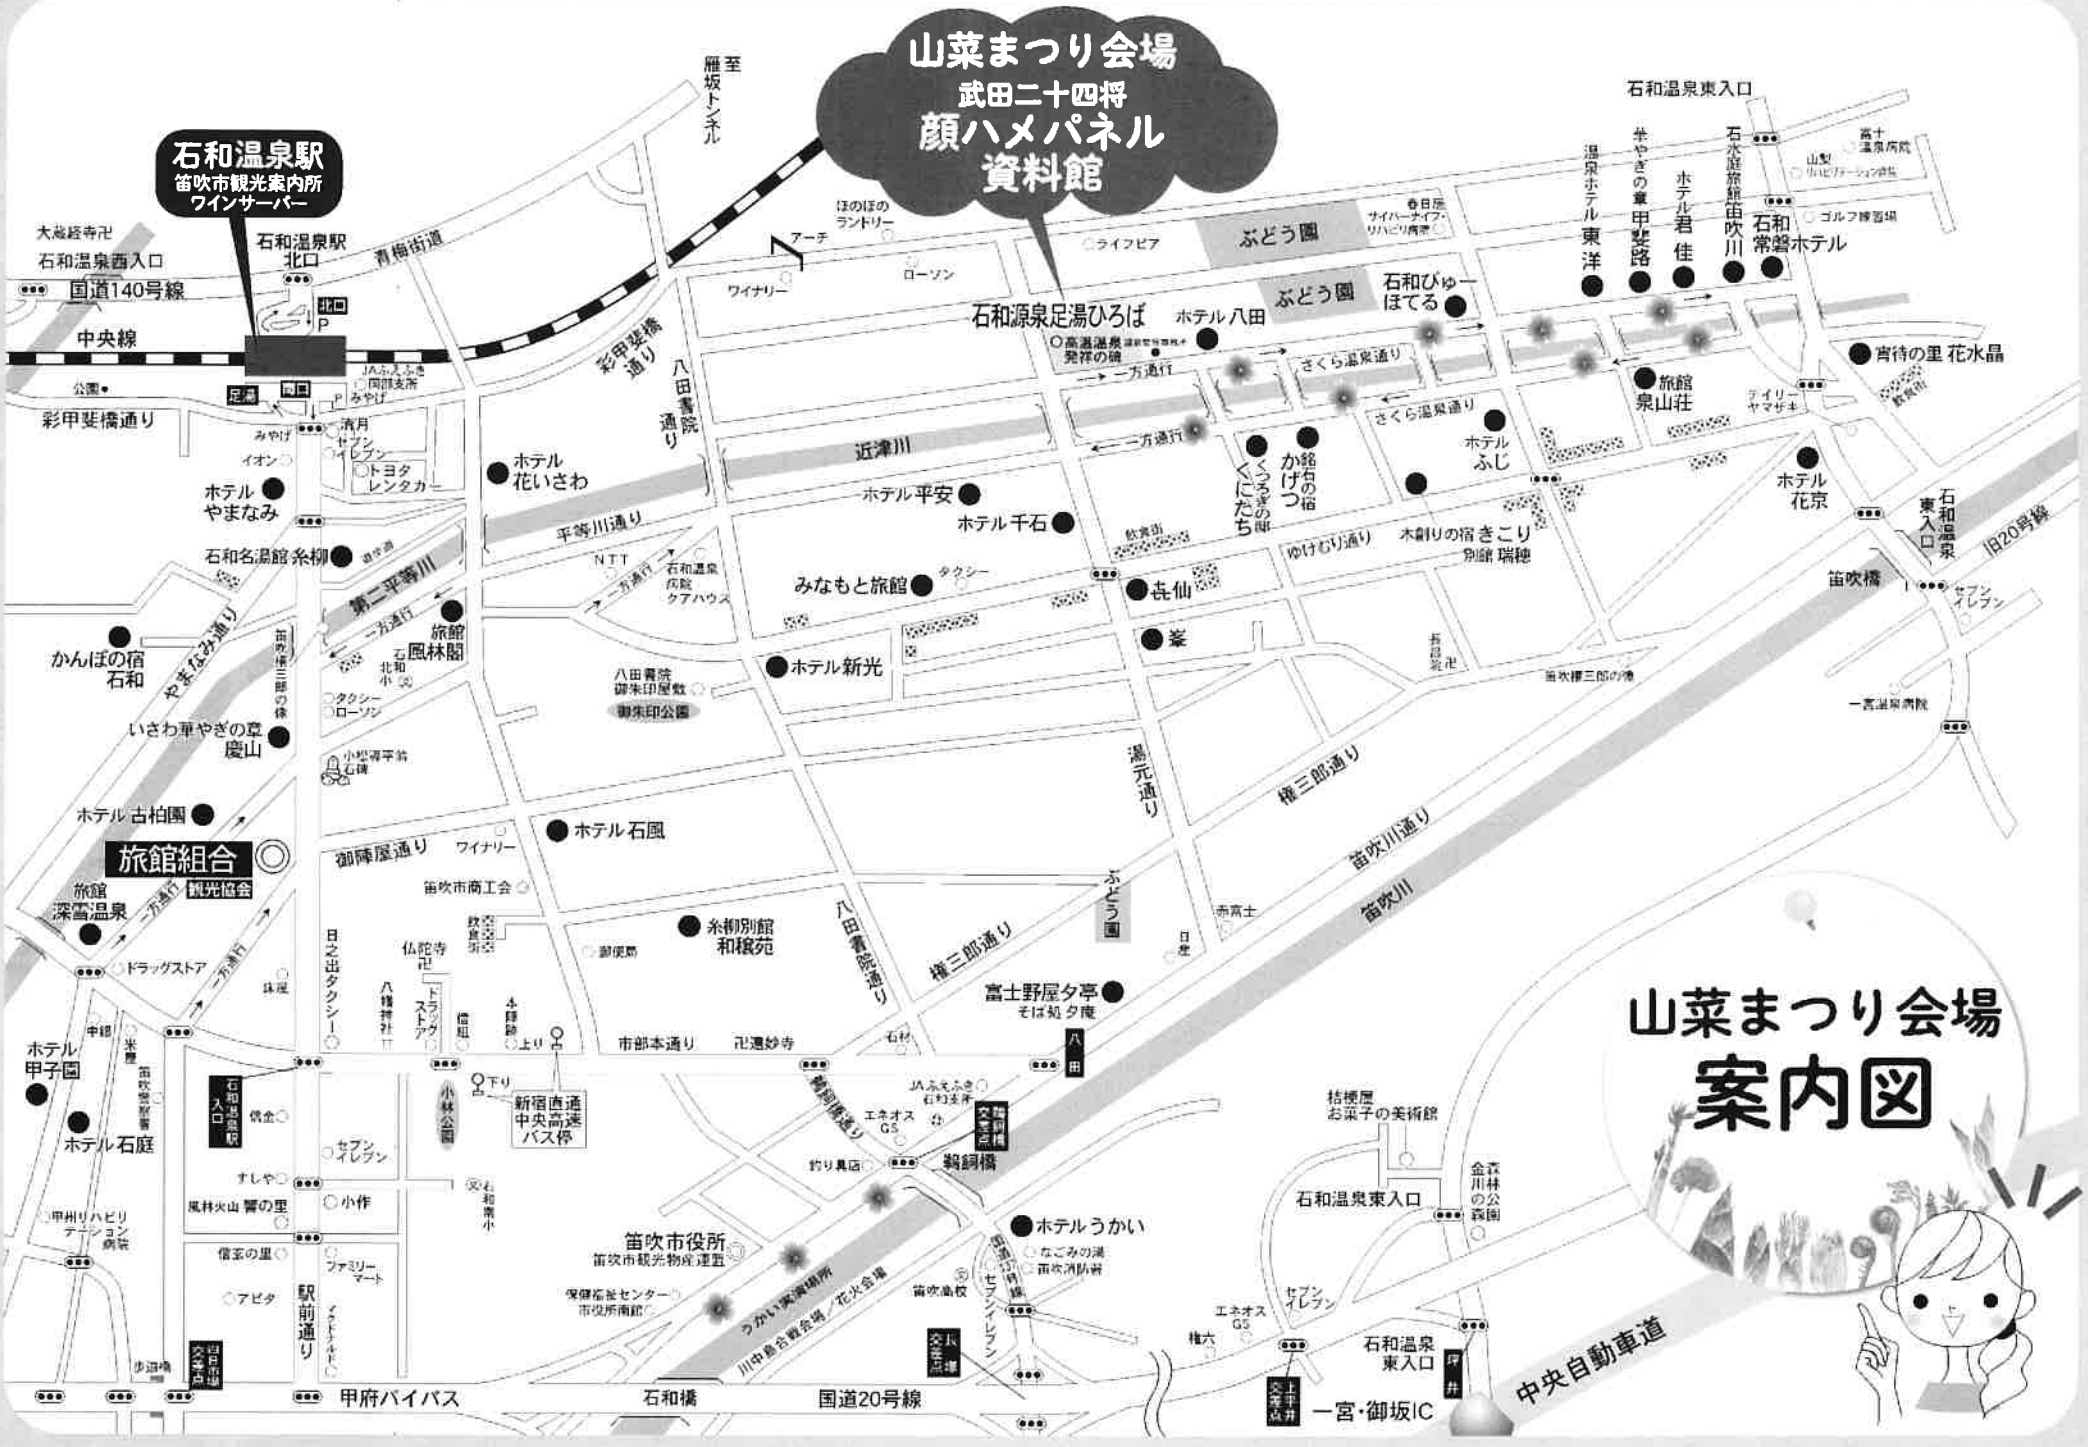

山菜まつり会場
武田二十四将
顔ハメパネル
資料館

石和温泉駅
 笛吹市観光案内所
 ワインサバー

山菜まつり会場
案内図

中央自動車道